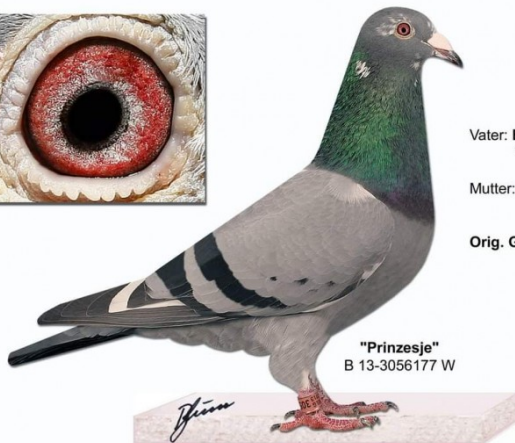

Rodowód gołębia

BELG-2013-3056177

oryg. Gaby Vandenabeele, "Prinzesje", córka; "Jason" x
córka "Cees"

German Team

tel.: 511 607 710 www.naszhodowle.pl

Vater: B 05-3006503
"Jason"

Mutter: B 09-1375328
"Dochter Cees"

Orig. G. Vandenabeele

"Prinzesje"
B 13-3056177 W