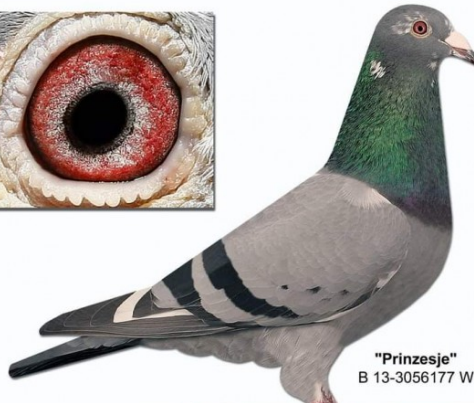

Rodowód gołębia

DV-02222-22-2186

oryg. Gebr. Blum (Koopman/Bosua/Vandenabeele),  
córka; "Hamilton" x "Prinzesje, wnuczka "Jason",  
prawnuczka "Cees"

German Team

tel.: 511 607 710 www.naszhodowle.pl

DV-02222-13-104

oryg. Gebr. Blum (Koopman/Bosua), "Hamilton", syn "Mighty Man Junior"

Vater: NL 06-1597409  
"Mighty Man Junior"  
Mutter: 07107-08-591  
de Beer/Koopman

"Gusti"  
06364-11-104 W

BELG-2013-3056177

oryg. Gaby Vandenabeele, "Prinzesje", córka; "Jason" x córka "Cees"

Vater: B 05-3006503  
"Jason"  
Mutter: B 09-1375328  
"Dochter Cees"  
Orig. G. Vandenabeele

"Prinzesje"  
B 13-3056177 W