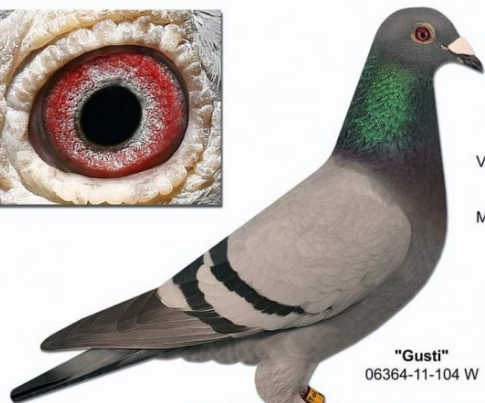

Rodowód gołębia

DV-02222-22-2186

oryg. Gebr. Blum (Koopman/Bosua/Vandenabeele),  
córka; "Hamilton" x "Prinzesje, wnuczka "Jason",  
prawnuczka "Cees"

German Team

tel.: 511 607 710 www.naszhodowle.pl

DV-02222-13-104

oryg. Gebr. Blum (Koopman/Bosua), "Hamilton", syn "Mighty Man Junior"

Vater: NL 06-1597409  
"Mighty Man Junior"  
Mutter: 07107-08-591  
de Beer/Koopman

"Gusti"  
06364-11-104 W

BELG-2013-3056177

oryg. Gaby Vandenabeele, "Prinzesje", córka; "Jason" x córka "Cees"

Vater: B 05-3006503  
"Jason"  
Mutter: B 09-1375328  
"Dochter Cees"  
Orig. G. Vandenabeele

"Prinzesje"  
B 13-3056177 W