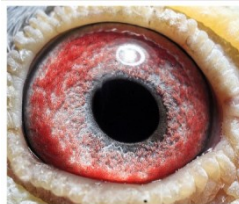

Rodowód gołębia

DV-02222-23-132

oryg. Gebr. Blum (Hooymans/Veenstar/Vloemans), linia "Harry", "Hurricane 51"

German Team

tel.: 511 607 710 www.naszhodowle.pl

DV-02222-23-132
oryg. Gebr. Blum

(0:1)

_____ ♂

_____ ♀

_____ ♂

_____ ♀

_____ ♂

_____ ♀