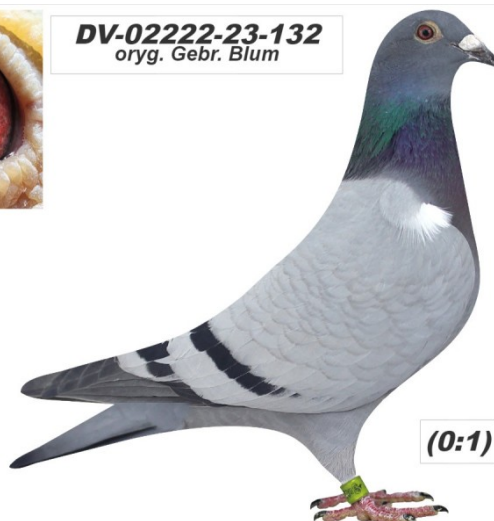

Rodowód gołębia

DV-02222-23-132

oryg. Gebr. Blum (Hooymans/Veenstar/Vloemans), linia "Harry", "Hurricane 51"

German Team

tel.: 511 607 710 www.naszhodowle.pl

DV-02222-23-132
oryg. Gebr. Blum

(0:1)

_____ ♂

_____ ♀

_____ ♂

_____ ♀

_____ ♂

_____ ♀