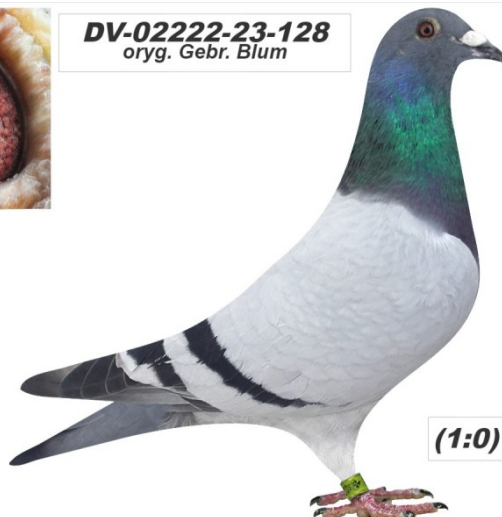

Rodowód gołębia

**DV-02222-23-128**

oryg. Gebr. Blum  
(Vloemans/Vervoort/Vandenabeele/Koopman), linia  
"Hurricane 51", "Magic Man"

**German Team**

tel.: 511 607 710 [www.naszhodowle.pl](http://www.naszhodowle.pl)

**DV-02222-23-128**  
oryg. Gebr. Blum

(1:0)

♂

♀

♂

♀

♂

♀