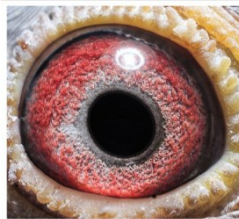

Rodowód gołębia

DV-02222-23-105

oryg. Gebr. Blum (Koopman/Bosua/Vloemans), linia
"Mighty Man", "Magic Man", "Kleine Dirk", "Hurrican 51"

German Team

tel.: 511 607 710 www.naszehodowle.pl

DV-02222-23-105
oryg. Gebr. Blum

(1:0)

_____ ♂

_____ ♀

♂ _____

_____ ♀

♂ _____

_____ ♀