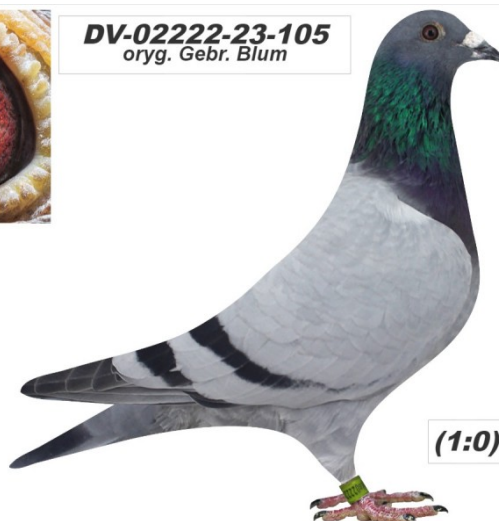

Rodowód gołębia

DV-02222-23-105

oryg. Gebr. Blum (Koopman/Bosua/Vloemans), linia
"Mighty Man", "Magic Man", "Kleine Dirk", "Hurrican 51"

German Team

tel.: 511 607 710 www.naszehodowle.pl

DV-02222-23-105
oryg. Gebr. Blum

(1:0)

_____ ♂

_____ ♀

♂ _____

_____ ♀

♂ _____

_____ ♀