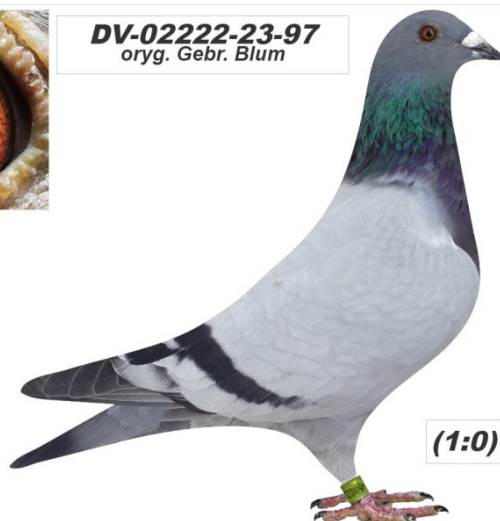

Rodowód gołębia

**DV-02222-23-97**

oryg. Gebr. Blum (Hooymans/Vloemans), linia "Harry",  
"Hurricane 51"

German Team

tel.: 511 607 710 [www.naszhodowle.pl](http://www.naszhodowle.pl)

**DV-02222-23-97**  
oryg. Gebr. Blum

(1:0)

\_\_\_\_\_ ♂

\_\_\_\_\_ ♀

♂ \_\_\_\_\_

\_\_\_\_\_ ♀

♂ \_\_\_\_\_

\_\_\_\_\_ ♀