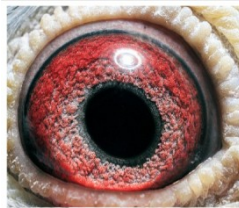

Rodowód gołębia

DV-02222-23-96

oryg. Gebr. Blum (Koopman/Hermans/Hooymans), linia
"Mighty Man", "Shakira", "Blaue Jan", "Harry", "Diva"

German Team

tel.: 511 607 710 www.naszehodowle.pl

DV-02222-23-96
oryg. Gebr. Blum

(0:1)

_____ ♂

_____ ♀

♂ _____

_____ ♀

♂ _____

_____ ♀