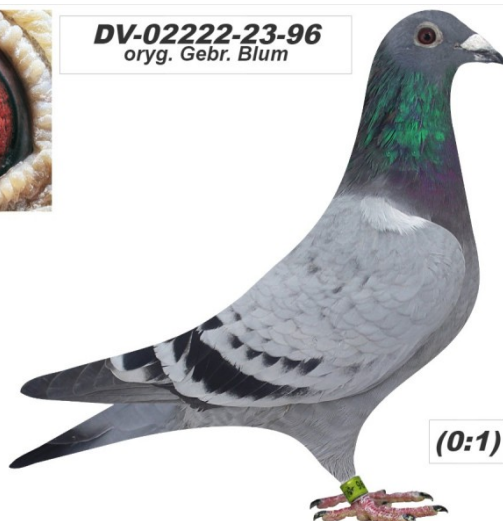

Rodowód gołębia

DV-02222-23-96

oryg. Gebr. Blum (Koopman/Hermans/Hooymans), linia
"Mighty Man", "Shakira", "Blaue Jan", "Harry", "Diva"

German Team

tel.: 511 607 710 www.naszehodowle.pl

DV-02222-23-96
oryg. Gebr. Blum

(0:1)

_____ ♂

_____ ♀

♂ _____

_____ ♀

♂ _____

_____ ♀