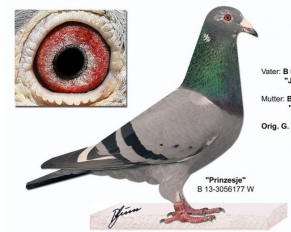

"Prinzesje"
B 13-3656177 W