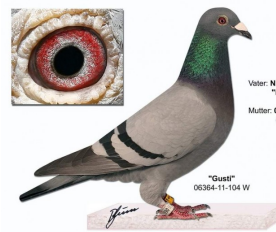

"Gusti"
06364-11-104 W