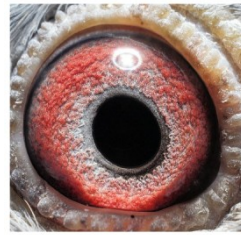

Rodowód gołębia

DV-02222-23-15

oryg. Gebr. Blum

German Team
tel.: 511 607 710 www.naszhodowle.pl