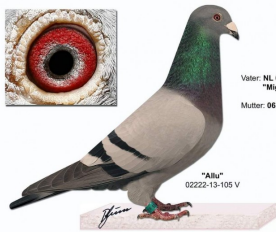

"Allu"
02222-13-105 V