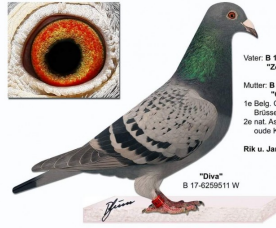

"Diva"
B 17-6259511 W