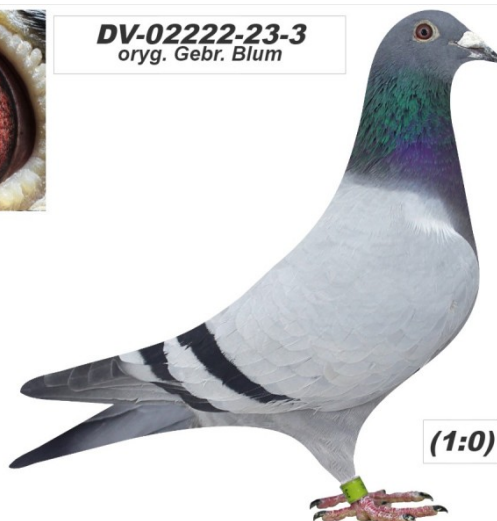

Rodowód gołębia

DV-02222-23-3

oryg. Gebr. Blum (Koopman/Bosua/Vloemans), linia
"Mighty Man", "Filuno", "Hurricane 51"

German Team

tel.: 511 607 710 www.naszehodowle.pl

DV-02222-23-3
oryg. Gebr. Blum

(1:0)

_____ ♂

_____ ♀

_____ ♂

_____ ♀

_____ ♂

_____ ♀