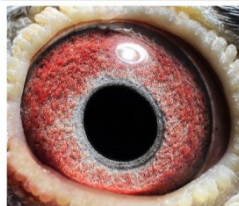

Rodowód gołębia

DV-02222-23-3

oryg. Gebr. Blum (Koopman/Bosua/Vloemans), linia
"Mighty Man", "Filuno", "Hurricane 51"

German Team

tel.: 511 607 710 www.naszehodowle.pl

DV-02222-23-3
oryg. Gebr. Blum

(1:0)

_____ ♂