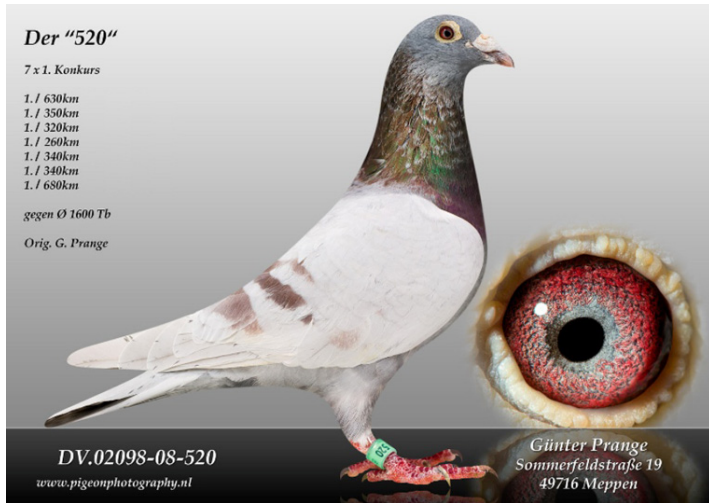

Rodowód gołębia

**DV-02098-15-153**

oryg. G. Prange, córka "520"

**Lademann Zdzisław**

tel.: 604 424 811 [www.naszehodowle.pl](http://www.naszehodowle.pl)

**DV-02098-08-520**

oryg. G. Prange, "Der 520" - 7 x 1k., wnuk "Ringlose 12"

**DV-02098-08-515**

oryg. G. Prange, siostra "Boris"

**DV-02098-05-580**

oryg. G. Prange, ojciec "Der 520" - 7 x 1k., syn "Ringlose 12"

**NL-2005-1937948**

oryg. Koopman (Koopman/Prange), wnuk "Branco", "Ringlose 12"

**DV-02098-02-555**

oryg. G. Prange, "555", syn "Ringlose 12", pełny brat "Eurostar 802"

**BELG-2002-6433588**

oryg. Van Leest-Peeters, córka "Bobby"