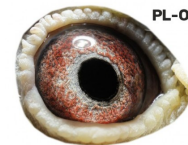

PL-OL-11-142992

samiec
ze „Złotej Pary”