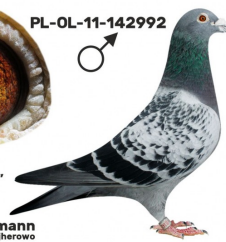

samiec ze „Złotej Pary”