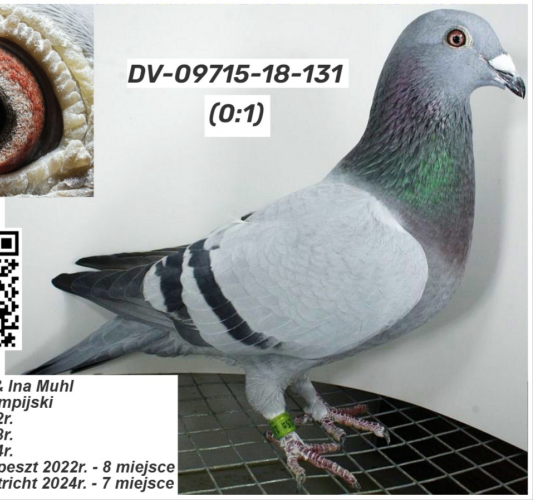

Rodowód gołębia
PL-072-22-136

Lademann Zdzisław
tel.: 604 424 811 www.naszhodowle.pl

PL-076-20-44

oryg. Reinhard & Ina Muhl (Bulck/Huls), linia "Kittel", "Goede Rode", "Casanova", "Mirage"

DV-09715-18-131

oryg. Reinhard & Ina Muhl, kat. standard olimpijski - 1 miejsce w 2022r., 1 miejsce w 2023r., 2 miejsce w 2024r., Olimpiada Budapeszt 2022r. - 8 miejsce, Olimpiada Maastricht 2024r. - 7 miejsce

DV-09715-18-131
(0:1)

oryg. Reinhard & Ina Muhl
kat. standard olimpijski
1 miejsce w 2022r.
1 miejsce w 2023r.
2 miejsce w 2024r.
Olimpiada Budapeszt 2022r. - 8 miejsce
Olimpiada Maastricht 2024r. - 7 miejsce

BELG-2019-6060803

oryg. Dirk van den Bulck, linia "Kittel"

BELG-2017-5015204

oryg. Paul Huls, córka "Dennis" x "Sweety Mirage"

DV-07107-14-322

oryg. Dirk De Beer, syn "De Gus"

BELG-2017-5015213

oryg. Paul Huls, córka "Little Mirage" x "Denise"