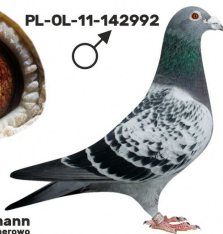

PL-OL-11-142992

samiec
ze „Złotej Pary”