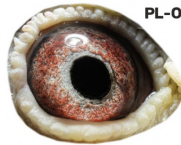

PL-OL-11-142992

samiec
ze „Złotej Pary”