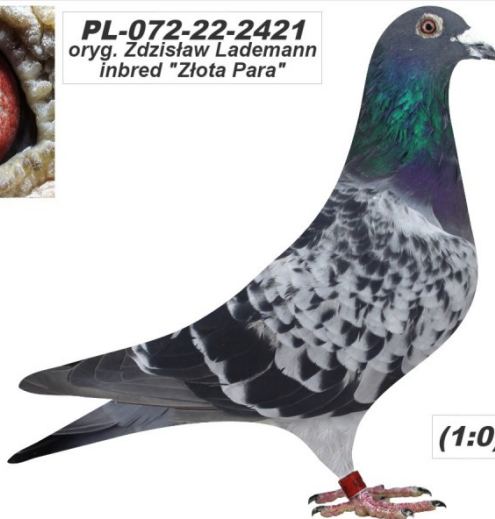

Rodowód gołębia

PL-072-22-2421

oryg. Zdzisław Lademann, inbred "Złota Para"

Lademann Zdzisław
tel.: 604 424 811 www.naszhodowle.pl

PL-072-22-2421
oryg. Zdzisław Lademann
inbred "Złota Para"