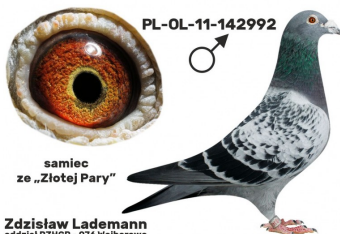

Rodowód gołębia

PL-072-22-2421

oryg. Zdzisław Lademann, inbred "Złota Para"

Lademann Zdzisław
tel.: 604 424 811 www.naszhodowle.pl

PL-072-22-2421
oryg. Zdzisław Lademann
inbred "Złota Para"

(1:0)

PL-076-14-2677

oryg. Zdzisław Lademann, syn "Złota Para"

PL-076-19-4992

oryg. Zdzisław Lademann (Kawaler/ Wójtowicz/ Meulemans/ Groendelaers), wnuczka "Złotej Pary", córka super PL-027-15-3033, gołąb rozplodowy

PL-076-14-2677
oryg. Zdzisław Lademann,
syn "Złota Para"

(1:0)

PL-076-19-4992
oryg. Zdzisław Lademann
wnuczka "Złotej Pary"

(0:1)

szybkiedzjacie.pl
+48 605 467 691

PL-OL-11-142992

oryg. Zdzisław Lademann (100% Wójtowicz), samiec "Złotej Pary", ojciec, dziadek i pradziadek wielu wybitnych lotników, Wystawa Ogólnopolska - Sosnowiec 2016 - 4 miejsce - kat. wyczyn, 6 miejsce kat. standard

PL-OL-11-142935

oryg. Zdzisław Lademann (Wójtowicz/ Meulemans/ Groendelaers), samica "Złotej Pary", matka, babcia i prababcia wielu wybitnych lotników, Wystawa Ogólnopolska - Sosnowiec 2013 - 23 miejsce - kat. sport G

PL-076-18-899

oryg. Zdzisław Lademann (Wójtowicz/ Meulemans/ Groendelaers), syn "Złotej Pary", gołąb rozplodowy

PL-027-15-3033

oryg. Krzysztof Kawaler, sezon 2016 - 10k., sezon 2017 - 13k., sezon 2018 - 10k., Wystawa Ogólnopolska - Sosnowiec 2018, kat. sport E (Maraton) - 20 miejsce, kat. standard - 7 miejsce, Wystawa Ogólnopolska - Sosnowiec 2019, kat. standard - 6 miejsce