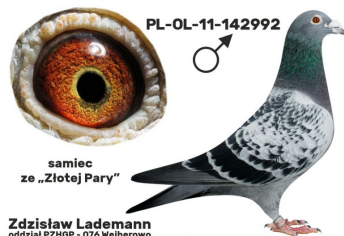

Rodowód gołębia

PL-072-22-2422

oryg. Zdzisław Lademann, inbred "Złota Para"

Lademann Zdzisław
tel.: 604 424 811 www.naszhodowle.pl

PL-072-22-2422
oryg. Zdzisław Lademann
inbred "Złota Para"

(1:0)

PL-076-14-2677

oryg. Zdzisław Lademann, syn "Złota Para"

PL-076-14-2677
oryg. Zdzisław Lademann,
syn "Złota Para"

(1:0)

PL-076-19-4992

oryg. Zdzisław Lademann (Kawaler/ Wójtowicz/ Meulemans/
Groendelaers), wnuczka "Złotej Pary", córka super PL-027-15-3033, gołąb
rozplodowy

PL-076-19-4992
oryg. Zdzisław Lademann
wnuczka "Złotej Pary"

(0:1)

szybkiedzjacie.pl
+48 605 467 691

PL-OL-11-142992

oryg. Zdzisław Lademann (100%
Wójtowicz), samiec "Złotej Pary",
ojciec, dziadek i pradziadek wielu
wybitnych lotników, Wystawa
Ogólnopolska - Sosnowiec 2016 - 4
miejsce - kat. wyczyn, 6 miejsce
kat. standard

PL-OL-11-142935

oryg. Zdzisław Lademann
(Wójtowicz/ Meulemans/
Groendelaers), samica "Złotej
Pary", matka, babcia i prababcia
wielu wybitnych lotników, Wystawa
Ogólnopolska - Sosnowiec 2013 -
23 miejsce - kat. sport G

PL-076-18-899

oryg. Zdzisław Lademann
(Wójtowicz/ Meulemans/
Groendelaers), syn "Złotej Pary",
gołąb rozplodowy

(1:0)

szybkiedzjacie.pl
+48 605 467 691

PL-027-15-3033

oryg. Krzysztof Kawaler, sezon
2016 - 10k., sezon 2017 - 13k.,
sezon 2018 - 10k., Wystawa
Ogólnopolska - Sosnowiec 2018,
kat. sport E (Maraton) - 20 miejsce,
kat. standard - 7 miejsce, Wystawa
Ogólnopolska - Sosnowiec 2019,
kat. standard - 6 miejsce

(0:1)