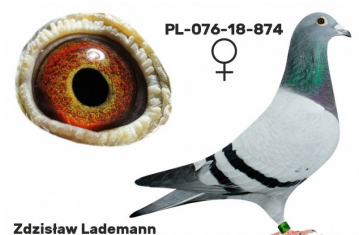

PL-076-18-874