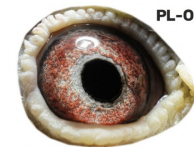

PL-OL-11-142992

samiec
ze „Złotej Pary”