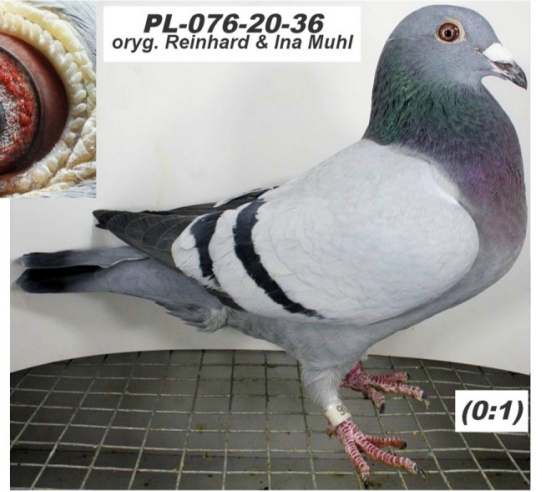

Rodowód gołębia
PL-072-23-1789

Lademann Zdzisław

tel.: 604 424 811 www.naszehodowle.pl

PL-076-19-450

oryg. Zdzisław Lademann, gołąb rozplodowy

PL-076-19-450
oryg. Zdzisław Lademann

(1:0)

PL-076-20-36

oryg. Reinhard & Ina Muhl

PL-076-20-36
oryg. Reinhard & Ina Muhl

(0:1)

PL-076-18-899

oryg. Zdzisław Lademann
(Wójtowicz/ Meulemans/
Groendelaers), syn "Złotej Pary",
gołąb rozplodowy

(1:0)

PL-027-15-3033

oryg. Krzysztof Kawaler, sezon
2016 - 10k., sezon 2017 - 13k.,
sezon 2018 - 10k., Wystawa
Ogólnopolska - Sosnowiec 2018,
kat. sport E (Maraton) - 20 miejsce,
kat. standard - 7 miejsce, Wystawa
Ogólnopolska - Sosnowiec 2019,
kat. standard - 6 miejsce