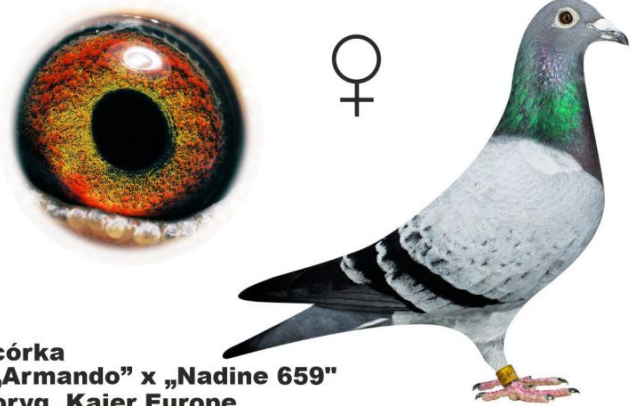

Rodowód gołębia
PL-023-21-5335

oryg. Wojciech Hańderek

100% W. Hańderek
tel.: 511 261 394 www.naszhodowle.pl

BELG-2020-6188122

oryg. Hok Van De Wouwer, "All Legends 122", syn "Golden New Kim 887" x "Maria - Prince 586", wnuk "Golden Prince" x "New Kim", "Prince Porsche" x "Maria"

BELG-2020-6188122

syn „All Legends 122”
„Golden New Kim 887”
„Maria - Prince 586”
wnuk
„Golden Prince” x „New Kim”
„Prince Porsche” x „Maria”
oryg. Hok Van De Wouwer

BELG-2019-2146149

oryg. Kaier Europe, córka "Armando" x "Nadine 659"

BELG-2019-2146149

córka
„Armando” x „Nadine 659”
oryg. Kaier Europe

BELG-2019-4184887

oryg. Hok Van De Wouwer, "Golden New Kim 887", syn "Golden Prince" x "New Kim"

BELG-2019-4184586

oryg. Hok Van De Wouwer, "Maria - Prince 586", córka "Prince Porsche" x "Maria"

BELG-2014-3004610

oryg. Joel Verschoot, "Armando", syn "Pycasso" x "Luna"

BELG-2018-4194659

oryg. Pipa Elite Center, "Nadine 659", córka "Wacko Freddy" x "Nadine"