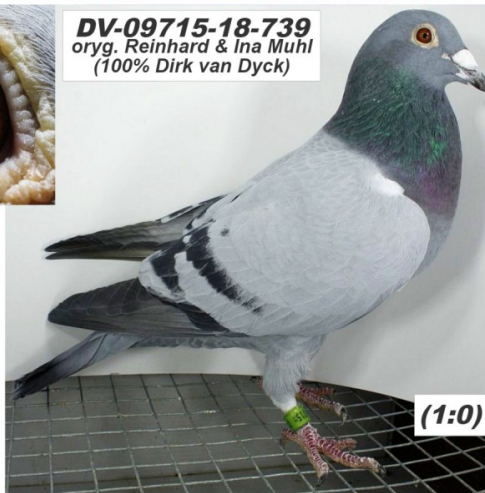

DV-09715-18-739 ♂

oryg. Reinhard & Ina Muhl (100% Dirk van Dyck)

DV-09715-18-739
oryg. Reinhard & Ina Muhl
(100% Dirk van Dyck)

(1:0)

PL-076-19-800 ♀

oryg. Zdzisław Lademann, gołąb rozplodowy, córka "Złotej Pary"