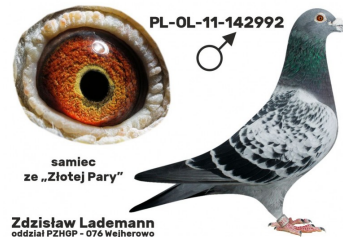

PL-OL-11-142992 ♂

samiec
ze „Złotej Pary”