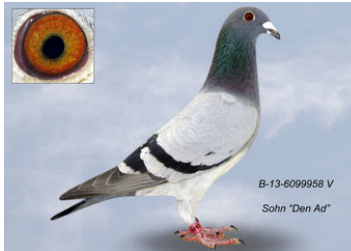

BELG-2013-6099958

oryg. Marcel Wouters, syn "Den
Ad", wnuk "De Leeuw", "Den
Extreem"