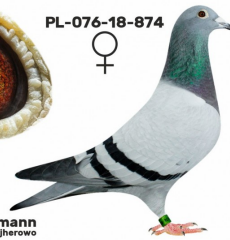

PL-076-18-874