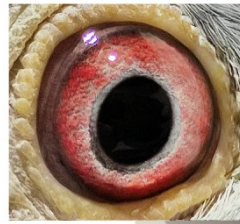

Rodowód gołębia

PL-0402-23-190

oryg. Kazimierz Olszowy

Olszowy Kazimierz

781 853 090