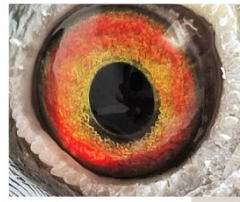

Rodowód gołębia

PL-0402-23-186

oryg. Kazimierz Olszowy

Olszowy Kazimierz

781 853 090