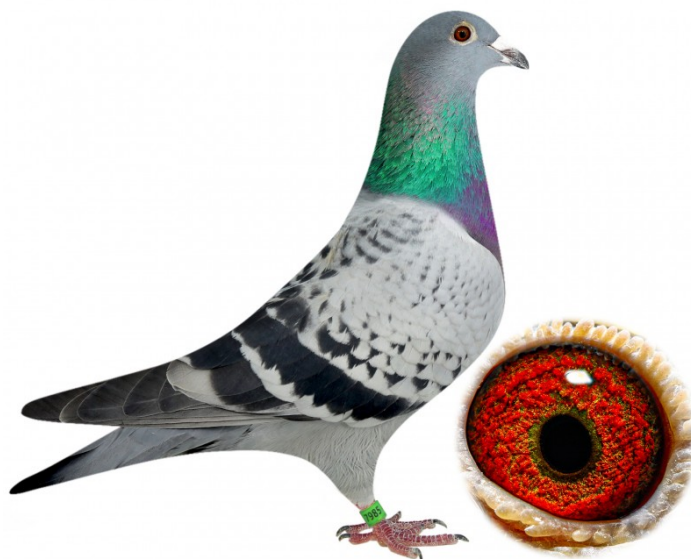

Rodowód gołębia

PL-023-23-7985

100% Markus Soellner

Lach Adrian & Mateusz

731199426 naszehodowle.pl

DV-22-02733-5185

DV-02733-21-296

ROT MARKUS Markus Soellner Gr.daughter " MESSI 515"!! Daughter " 227" 1. Pr. Final 450km Romania Golden Pigeons 2015 & 2. Ace !! Daughter Super son MESSI "666" top breeder of Family Soellner! Father & Gr.father....: - 2. Ace Cartaxo 2015 - 2. Ace Cartaxo 2014 - 1. Ace Rachios & 1. Final 2014 - 1. Final Rimini 2020.....

DV-0948-10-666

MESSIS BEST Zdenek Pavlik Son LEGENDARY MESSI 515 !! MESSI x Sister MESSI !

RO-15-22227

Andrei Marius 1. Final Romania Golden Race 450km 40 min Ahead 2. Ace Birds ! Mother of: - 9. Ace & 25. Final Sofia - 77 Final 505km KALIMANCI 3. Pr. HS-200km