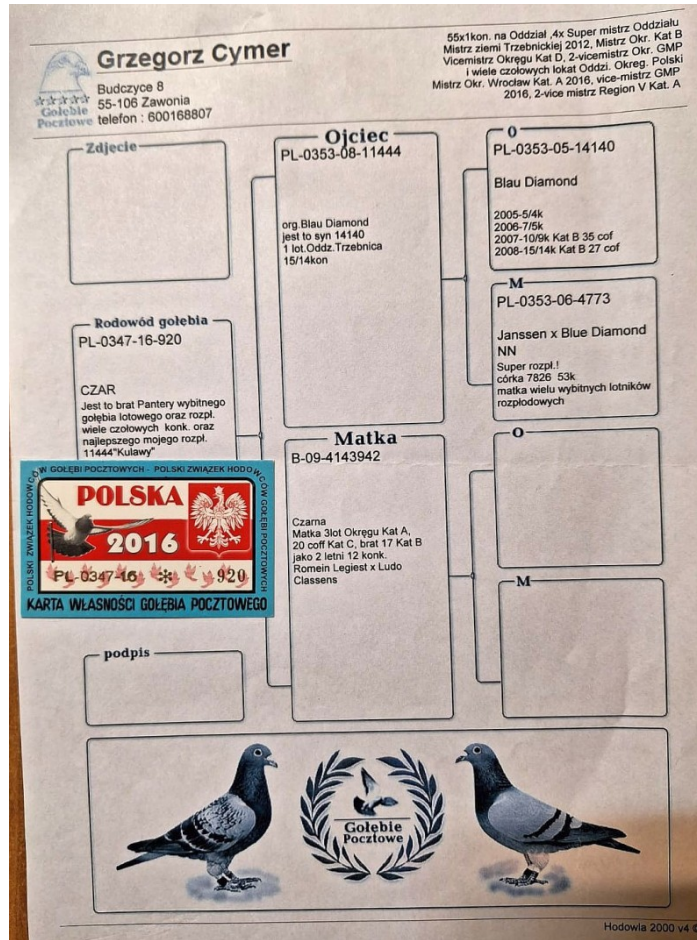

Rodowód gołębia

PL-0347-16-920

oryg. Grzegorz Cymer, "Czar", brat "Pantera" - wybitny gołąb rozplodowy i lotnik

Rumiński Tomasz

tel. 661 384 942, e-mail: theblue1@wp.pl

www.naszhodowle.pl

PL-0353-08-11444

oryg. G. Cymer, "11444 - Kulawy", syn "Blau Diamond"

BELG-2009-4143942

Romein Legiest x Ludo Claessens, matka "Pantera" - 3 lotnik Okregu kat. A

PL-0353-05-14140

oryg. Grzegorz Cymer, "Blau Diamond" - wybitny lotnik

PL-0353-06-4773

oryg. Grzegorz Cymer (Janssen), linia "Blau Diamond", super rozplodowa samica