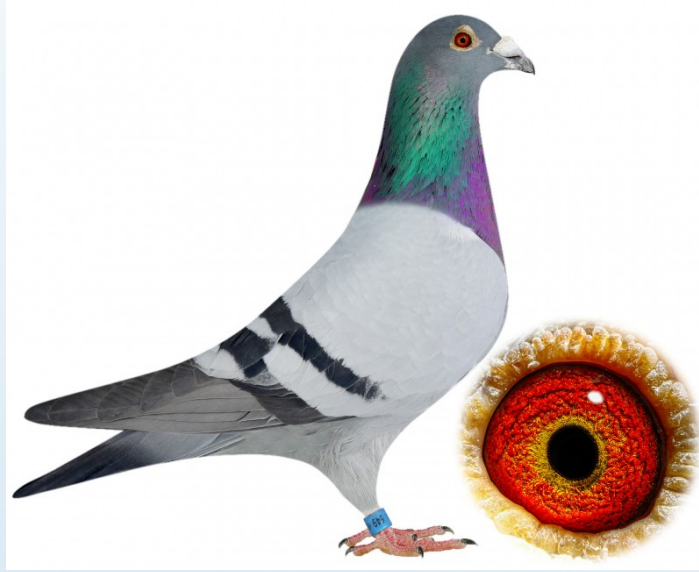

Rodowód gołębia
DV-2741-21-649

Adrian & Mateusz Lach
Adrian: +48 731 199 426, Mateusz: +48 606 650 769
<https://www.facebook.com/share/1G7PbhFxWn/>

DV-2741-21-649

64. Final Mola di Bari 500km, 13. ACE Rimini

DV-4116-19-0979

Verstraete , Koopman, Father 18-642= 1. Pr. BFP 500km, Sister 19-939= 4 Pr. BFP 518km, Nephew 19-934 1. Pr. Pattaya 530km

B-20-2132855

Gr. Daughter NEW GLORIA, G. Vandenabeele ,

DV-4116-18-642

1. Pr. BFP 500km, Koopman / Verstraete

DV-4116-15-245

Cilicidis/ Engels Mother 19-939, 4. Pr. BFP 518km

B-15-3147734

GLORY YEARS, G. Vandenabeele, Son SUPER ROMEO

B-15-3147709

KILLY, G. Vandenabeele