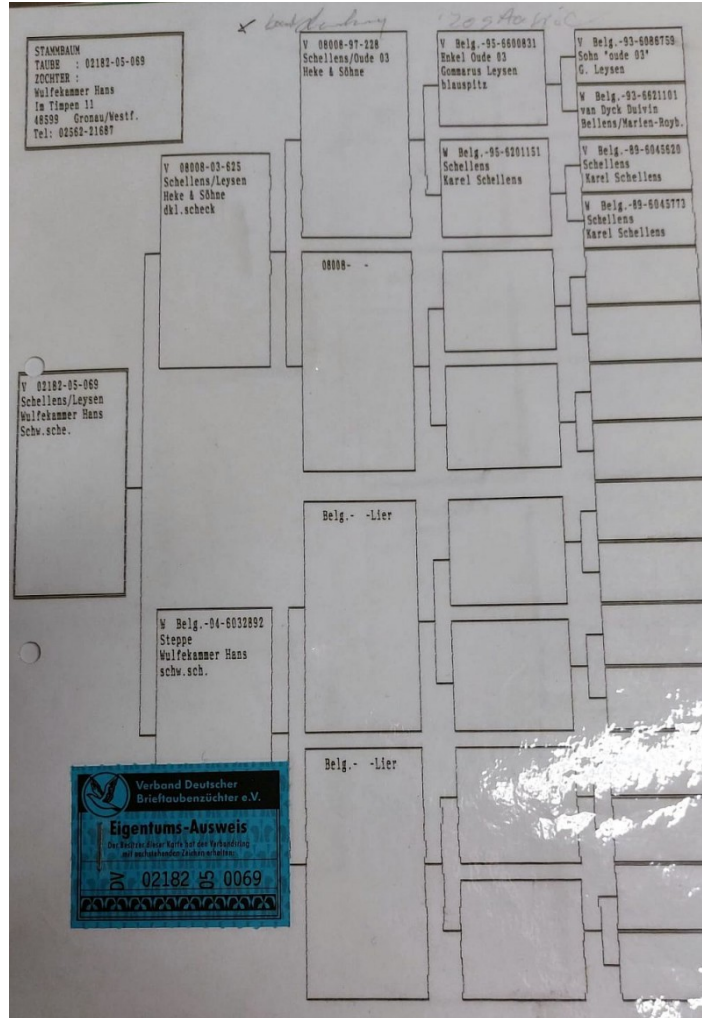

Rodowód gołębia

DV-02182-05-69

org. Hans Wulfekammer (Schellens/Leysen)

Muzioł Mateusz

tel.: 730 923 947 naszehodowle.pl

DV-08008-03-625

org. Heke & Sohne (Schellens/Leysen)

BELG-2004-6032892