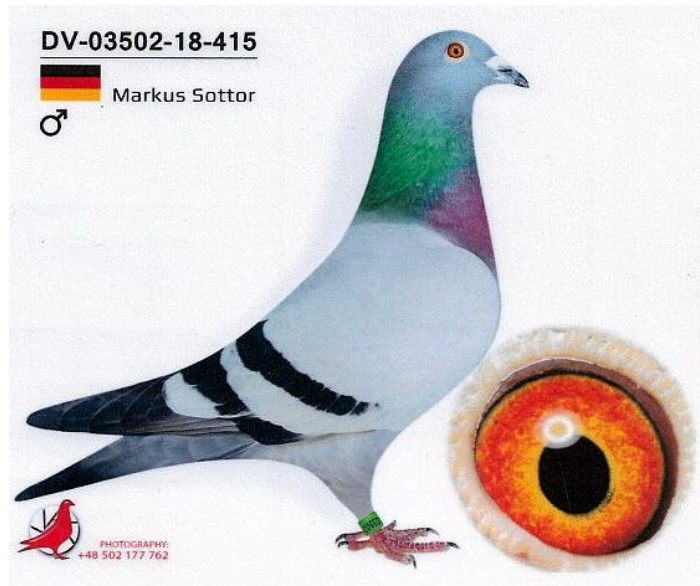

**DV-03502-18-415**

oryg. Mathias Korber (Korber/Clicque), syn "Azurro" - 8x1k. x "Prinzessin"

**DV-03502-13-1229**

oryg. Mathias Korber, "Azurro" - 8x1k., syn: "Turbo" x "Dicke Blaue"

**DV-02019-12-588**

"Turbo", ojciec "Azurro"

**BELG-2012-6307033**

oryg. Herman Lenaerts, "Dicke Blaue", matka "Azurro"

**BELG-2014-3028173**

oryg. Gino Clicque, "Prinzessin", córka: "Zoon Super Prince" x "To. Argenton Boy"

**BELG-2013-3031516**

oryg. Gino Clicque, "Zoon Super Prince"

**BELG-2011-3008238**

oryg. Gino Clicque, "To. Argenton Boy"