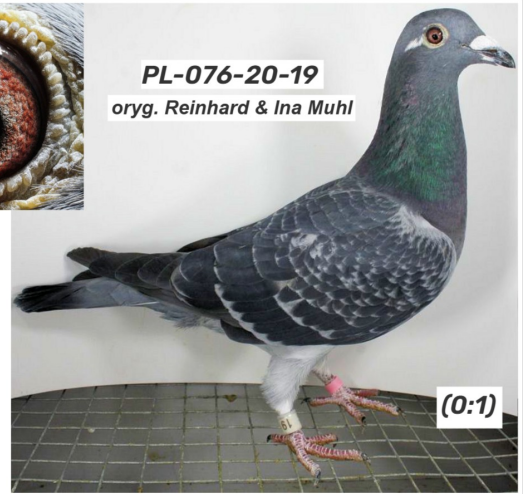

PL-076-20-5022 ♂

oryg. Zdzisław Lademann

PL-076-20-19 ♀

oryg. Reinhard & Ina Muhl

DV-09715-18-130 ♂

oryg. Reinhard u. Ina Muhl
 (Vandenabeele/Van Dyck), wnuk
 "Jason" x "Spcegirl", linia "Olympic
 Dream", "Provincial", gołąb z
 gołębnika rozplodowego kolegi
 Zdzisława Lademanna

PL-076-17-102 ♀

oryg. Zdzisław Lademann, gołąb
 rozplodowy

BELG-2010-3047183 ♂

oryg. G. Vandenabeele

DV-09715-18-47 ♀

oryg. Reinhard & Ina Muhl (100%
 Wouters)