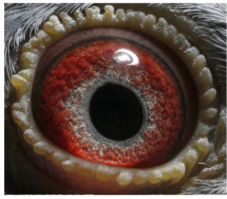

PL-076-20-5022 ♂

oryg. Zdzisław Lademann

PL-076-20-19 ♀

oryg. Reinhard & Ina Muhl

DV-09715-18-130 ♂

oryg. Reinhard u. Ina Muhl
 (Vandenabeele/Van Dyck), wnuk
 "Jason" x "Spcegirl", linia "Olympic
 Dream", "Provincial", gołąb z
 gołębnika rozplodowego kolegi
 Zdzisława Lademanna