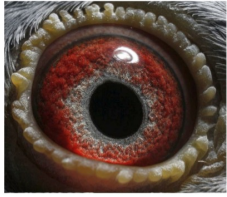

PL-072-22-2492

PL-076-20-5022 ♂

oryg. Zdzisław Lademann