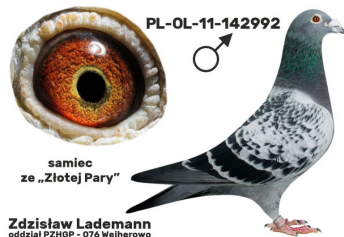

PL-OL-11-142992 ♂

oryg. Zdzisław Lademann (100% Wójtowicz), samiec "Złotej Pary", ojciec, dziadek i pradziadek wielu wybitnych lotników, Wystawa Ogólnopolska - Sosnowiec 2016 - 4 miejsce - kat. wyczyn, 6 miejsce kat. standard

PL-OL-11-142992 ♂

samiec
ze „Złotej Pary”

PL-OL-11-142935 ♀

oryg. Zdzisław Lademann (Wójtowicz/ Meulemans/ Groendelaers), samica "Złotej Pary", matka, babcia i prababcia wielu wybitnych lotników, Wystawa Ogólnopolska - Sosnowiec 2013 - 23 miejsce - kat. sport G