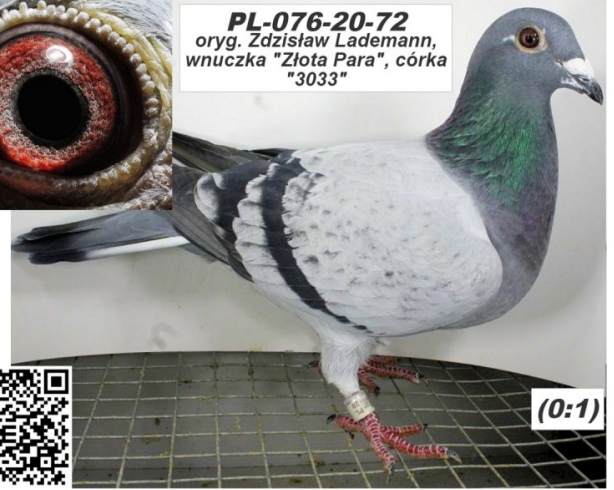

(1:0)

PL-076-20-72

oryg. Zdzisław Lademann, wnuczka "Złota Para", córka "3033"

PL-076-20-72
oryg. Zdzisław Lademann,
wnuczka "Złota Para", córka
"3033"