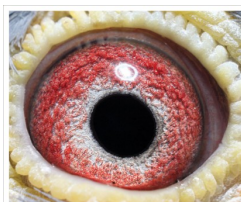

Rodowód gołębia

PL-0240-19-389

oryg. Andrzej i Wojciech Lipkiewicz. Szczegóły pochodzenia w rodowodzie. Więcej informacji o gołębiu pod nr tel.: 605 557 651 (Hodowla likwidowana z przyczyn zdrowotnych).

Ćwikliński Paweł
605 557 651 naszehodowle.pl

PL-0240-19-389
oryg. Andrzej i Wojciech
Lipkiewicz