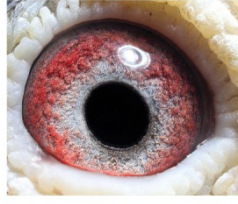

PL-0417-16-613

oryg. Arkadiusz Stępień, siostra z gniazda "614" - podstawowego rozpłodowca K. Pietras. Szczegóły pochodzenia w rodowodzie. Więcej informacji pod nr tel.: 693 466 211.

PL-0417-16-613 (0:1)
oryg. Arkadiusz Stępień