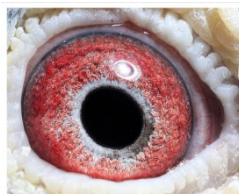

Rodowód gołębia

PL-0388-18-1033

oryg. Paweł Mędrysa, syn "Bolta" i "270"- kapitalnej lotniczki P. Mędrysa. Szczegóły pochodzenia w rodowodzie. Więcej informacji pod nr tel.: 693 466 211.

Rozpłód - okazja

tel.: +48 693 466 211 www.naszehodowle.pl

PL-0388-18-1033 (0:1)
oryg. Paweł Mędrysa

_____ ♂

_____ ♀

_____ ♂

_____ ♀

_____ ♂

_____ ♀