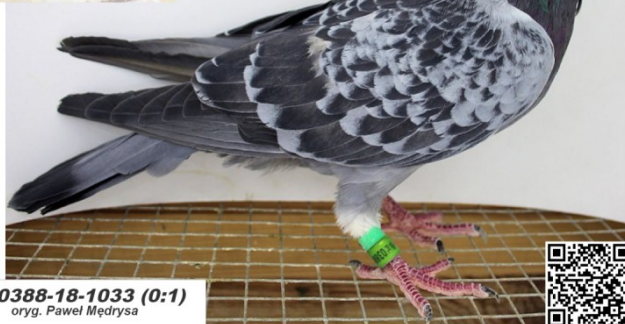

Rodowód gołębia

PL-0388-18-1033

oryg. Paweł Mędrysa, syn "Bolta" i "270"- kapitalnej lotniczki P. Mędrysa. Szczegóły pochodzenia w rodowodzie. Więcej informacji pod nr tel.: 693 466 211.

Rozpłód - okazja

tel.: +48 693 466 211 www.naszehodowle.pl

PL-0388-18-1033 (0:1)
oryg. Paweł Mędrysa

_____ ♂

_____ ♀

_____ ♂

_____ ♀

_____ ♂

_____ ♀