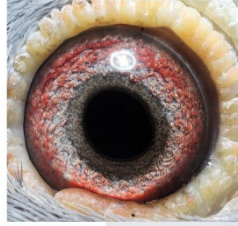

PL-0326-18-18114

oryg. Tomasz Rumiński, wnuczka dwóch podstawowych par T. Rumińskiego. Szczegóły pochodzenia w rodowodzie. Więcej informacji pod nr tel.: 693 466 211.

PL-0326-18-18114 (0:1)
oryg. Tomasz Rumiński

	♂
--	---

	♀
--	---

	♂
--	---

	♀
--	---

	♂
--	---

	♀
--	---