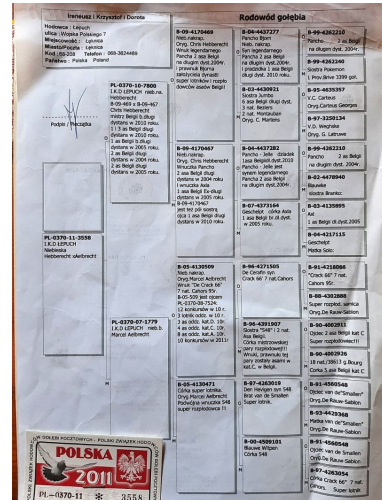

Rodowód gołębia
PL-0449-14-3029

oryg. Mariusz Tempka (Łepuch/Hebberecht/Aelbrecht),
super samica na długi dystans, 12k. - Bruksela 2019r. na
Oddział 023 Lipowa

MWG Babia Hora 2023

Marian Vorčák, tel.: +421 908 924 881, e-mail:
marian.eurookna@gmail.com www.babiahora.eu

PL-0370-11-3558

oryg. D.K.I. Łepuch (Hebberecht/Aelbrecht), matka super samicy "3029"
na długi dystans, 12k. - Bruksela 2019r. na Oddział 023 Lipowa

PL-0370-10-7800

oryg. D.K.I. Łepuch (Hebberecht)

PL-0370-07-1779