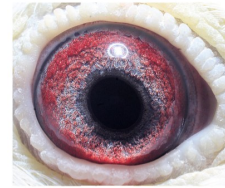

Rodowód gołębia

PL-0469-21-7423

oryg. Mateusz Muzioł

Muzioł Mateusz

tel.: 730 923 947 naszehodowle.pl

PL-0304-20-7127

oryg. Mateusz Muzioł

PL-0304-20-7052

oryg. Mateusz Muzioł, córka "Wystawowy" x "Biała", jej siostra "6478" - 1 Lotniczka Okręgu w kat. C 21r., jej siostra "2842" - 3 Lotniczka Okręgu kat. I, jej syn "7423" reprezentant Okręgu w kat. F na wystawę Ogólnopolską Katowice 2021.