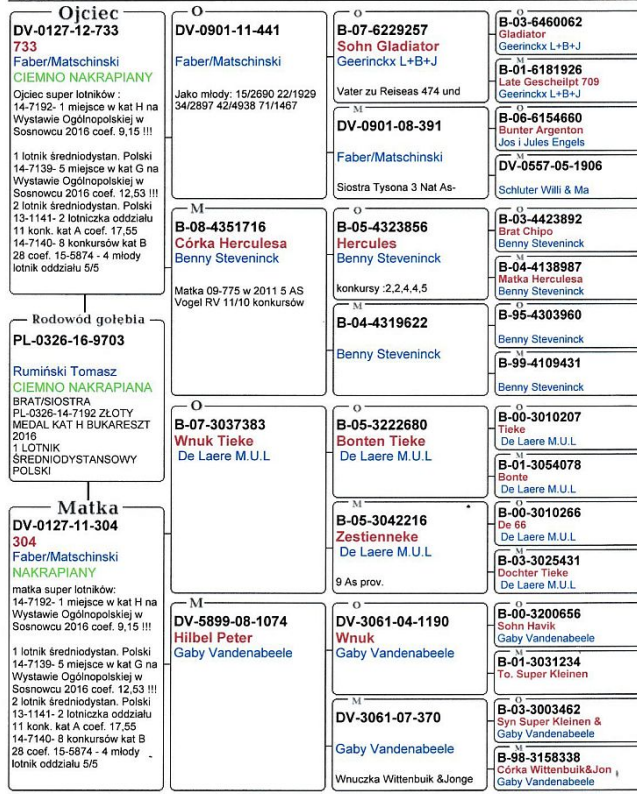

PL-0326-16-9703

oryg. T. Rumiński (100% Faber-Matschinski), brat/siostra złotego medalisty w kat. H na Europejskiej Wystawie Gołębi Pocztowych - Bukareszt 2016 - coeff. 9,15

Hodowla Tomasz Rumiński

TOMASZ RUMIŃSKI
CIECHOCIN 19A
661 384 942

Hodowla 2000 v4 ©