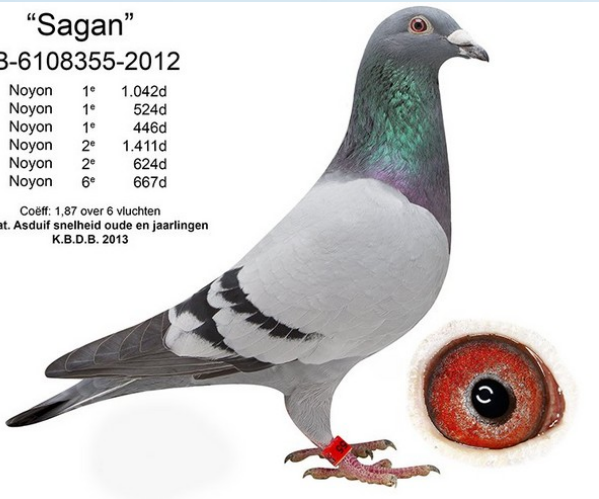

DV-07814-21-1099

SAGI Markus Sottor Gr.daughter SAGAN Daughter Top Ace 431 !!

BE-18-6113170

Son SAGAN Patrick Boeckx SAGAN 1. Nat ASDUIF KBDB 2013 SNELHEID OUDE 2013 1-1-1-2-2-6 Coeff. 1.87 over 6 race Father of: "DV-20-339" 6/6 Pr. 14-15-18-26-42-55

DV-07814-16-431

Gr.daughter RUDY Father double gr.son DI CAPRIO Great Hen!! 1-1-4-4-5-6-6-10-13-13-14-19-20 Pr. in the RV. Sister DV-07814-16-326 2-2-2-4-4-...

"Sagan"

B-6108355-2012

Noyon	1 ^e	1.042d
Noyon	1 ^e	524d
Noyon	1 ^e	446d
Noyon	2 ^e	1.411d
Noyon	2 ^e	624d
Noyon	6 ^e	667d

Coeff. 1.87 over 6 vluchten
1e Nat. Asduif snelheid oude en jaarlingen
K.B.D.B. 2013

BE-12-6108355

SAGAN Patrick Boeckx

BE-14-6211141

SAGKIT Daughter KITTEL x SAGANE
2 !! Kittel : 1-1-2-3-4-9

DV-07814-15-299

Sottor Markus Double Gr.son DI
CAPRIO

BE-15-3025181

Daughter RUDY Gaby
Vandenabeele