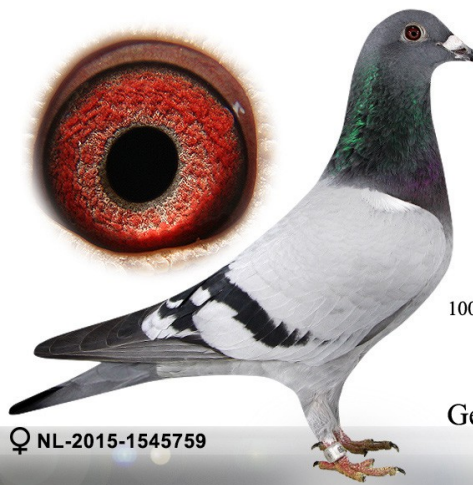

Rodowód gołębia
PL-0256-23-7531

oryg. Paterak T. & Petryszyn T. (PLGP)

Paterak T. & Petryszyn T.
000 000 000 naszehodowle.pl

Tomasz Paterak & Tomasz Petryszyn

Tomasz Paterak & Tomasz Petryszyn
47-270 Gościęcín ul. Górna 42
602 641 397

Data : 2023-06-05

Rodowód gołębia

PL-0256-23-7531
NIEBIESKI
Paterak-Petryszyn
0.0

B-17-6057035
NIEBIESKI
Dtr F16
Oeckel B&N Van

B-10-2192216
NIEBIESKI
1-Gueret-502g

B-09-3095066
NIEBIESKI

B-05-3006569
NIEBIESKI
Syn Bliksem

B-11-2186140
NIEBIESKI

B-11-2186756
NIEBIESKI

B-09-6107016
NIEBIESKI

B-16-6277002
NIEBIESKI

B-04-3230936
NAKRAPIANY

B-06-2233543
NIEBIESKI

B-09-5163296
NIEBIESKI

B-05-5148816
NIEBIESKI

B-98-3158062
NIEBIESKI

B-00-3195099
NIEBIESKI

B-02-3003592
NIEBIESKI

B-04-4284156
NIEBIESKI

B-98-3158062
NIEBIESKI

B-01-3031030
NIEBIESKI

B-99-3199708
Nakrapiana/Pstra

B-04-3230881
NAKRAPIANY

BELG-2019-2143886

oryg. Gebr. Herbots, wnuk "Yvan"

NL-2015-1545759

oryg. Gebr. Pouw

Wnuczka
"RUDY"

Inbred
"BLIKSEM"
100% Gaby Vandenabeele

Gebr. Pouw

♀ NL-2015-1545759

BELG-2018-2135251

BELG-2014-2338725

BELG-2013-3148691

BELG-2014-3150599