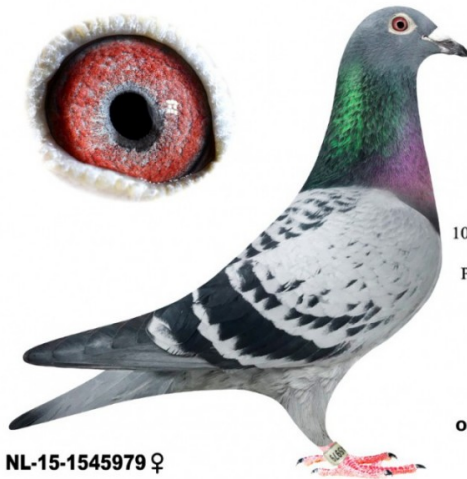

Wnuczka
"RUDY"

Inbred
"BLIKSEM"
100% Gaby Vandenabeele

Pólsiostra "Miss Nijvel"
1/8890

Pólsiostra "Jandino"
3/3061

oryg. Gebr. Pouw

NL-15-1545979 ♀