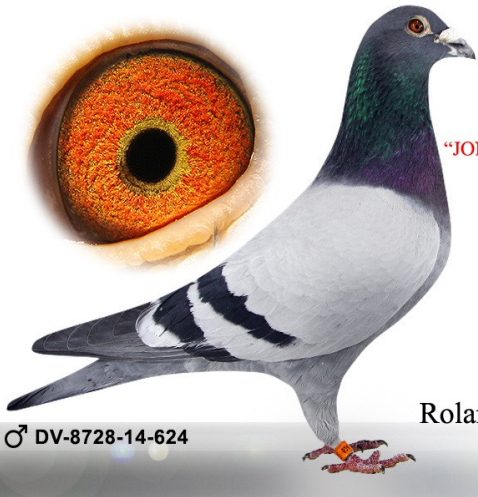

Rodowód gołębia
PL-0256-23-7556

oryg. Paterak T. & Petryszyn T. (PLGP)

Paterak T. & Petryszyn T.
000 000 000 naszehodowle.pl

Tomasz Paterak & Tomasz Petryszyn

Tomasz Paterak & Tomasz Petryszyn
47-270 Gościęcín ul. Górna 42
602 641 397

Data : 2023-06-05

Rodowód gołębia

DV-08728-14-624

PL-0256-23-7556

NL-15-1545979

NL-11-1600803

DV-08728-08-641

B-11-3070287

B-14-3067172

NL-02-1796474

DV-01769-07-1247

DV-01769-07-1021

B-06-3008003

B-03-3053580

B-13-3031899

WYBIERZ KOLOR

B-03-3240764

NL-03-0375941

NIEBIESKI

NL-05-0547397

NIEBIESKI

NL-98-5812191

WYBIERZ KOLOR

NL-96-5660144

WYBIERZ KOLOR

DV-09341-98-770

NAKRAPIANY

DV-01769-97-27

NAKRAPIANY

DV-01769-04-1020

NAKRAPIANY

DV-08714-01-622

WYBIERZ KOLOR

B-98-3158062

NIEBIESKI

B-00-3195099

NIEBIESKI

B-98-3042872

NIEBIESKI

B-98-3042809

NIEBIESKI

B-08-3172821

NAKRAPIANY

B-08-3172927

NIEBIESKI

B-98-3158062

NIEBIESKI

B-98-2098681

NIEBIESKI

DV-08728-14-624

oryg. Roland Fitzner

NL-2015-1545979

oryg. Gebr. Pouw

Wnuk
"EVITA"

Prawnuk
"JONGE SUPERCRAK"
"KÓNIG"
"KÓNIGIN"
"CARL"

Ludo Claessens
x
Andreas Drapa

Roland Fitzner

♂ DV-8728-14-624