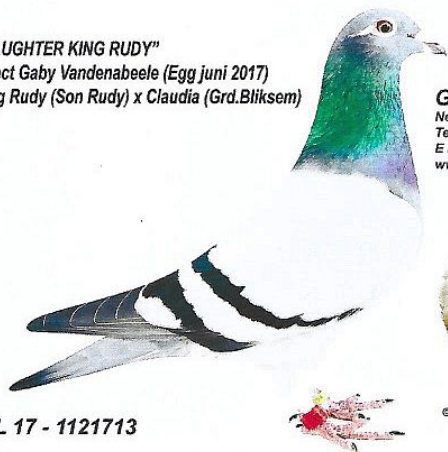

Rodowód gołębia

NL-2017-1121713

oryg. Gaby Vandabeele, córka "King Rudy"

Paterak T. & Petryszyn T.

000 000 000 naszehodowle.pl

"DAUGHTER KING RUDY"
Direct Gaby Vandabeele (Egg juni 2017)
King Rudy (Son Rudy) x Claudia (Grd.Bliksem)

NL 17 - 1121713

Gebr. Pouw
Nederhorst den Berg
Tel. 0031 (0) 294 254118
E mail: pouw001@gmail.com
www.pouwpijeons.nl

_____ ♂

_____ ♀

_____ ♂

_____ ♀

_____ ♂

_____ ♀