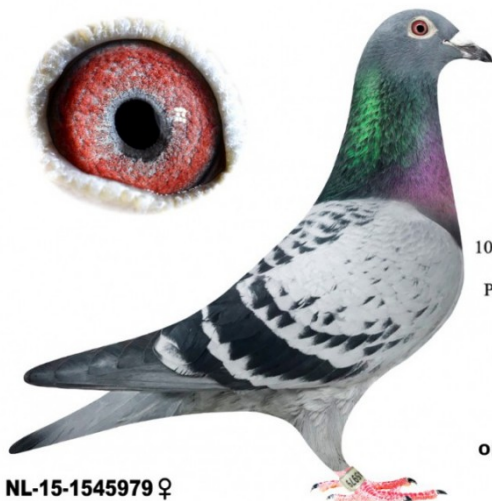

Rodowód gołębia

**NL-2015-1545979**

oryg. Gebr. Pouw

**Paterak T. & Petryszyn T.**

000 000 000 naszehodowle.pl

NL-15-1545979 ♀

Wnuczka  
"RUDY"

Inbred  
"BLIKSEM"  
100% Gaby Vandenabeele

Pólsiostra "Miss Nijvel"  
1/8890

Pólsiostra "Jandino"  
3/3061

oryg. Gebr. Pouw

\_\_\_\_\_ ♂

\_\_\_\_\_ ♀

\_\_\_\_\_ ♂

\_\_\_\_\_ ♀

\_\_\_\_\_ ♂