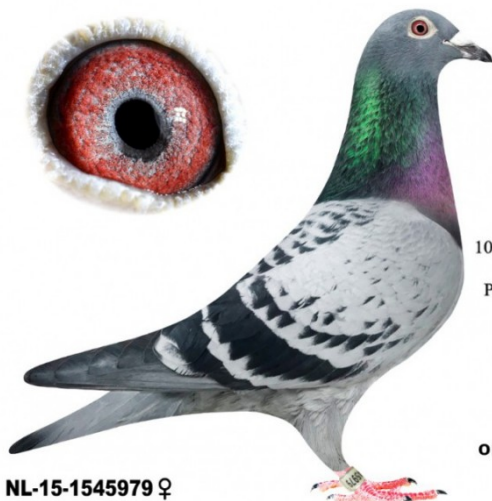

Rodowód gołębia

NL-2015-1545959

oryg. Gebr. Pouw

Paterak T. & Petryszyn T.

000 000 000 naszehodowle.pl

NL-15-1545979 ♀

Wnuczka
"RUDY"

Inbred
"BLIKSEM"
100% Gaby Vandenabeele

Pólsiostra "Miss Nijvel"
1/8890

Pólsiostra "Jandino"
3/3061

oryg. Gebr. Pouw

_____ ♂

_____ ♀

_____ ♂

_____ ♀

_____ ♂