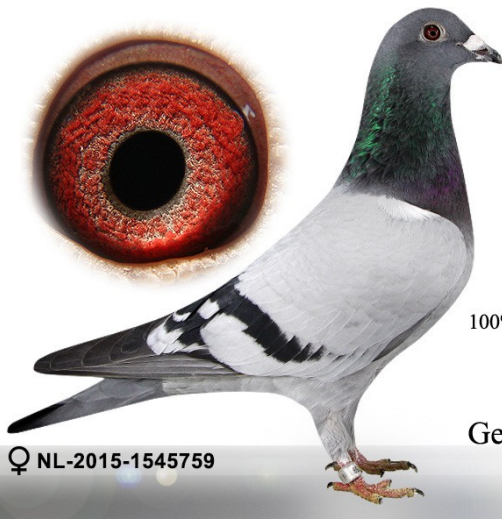

Rodowód gołębia

NL-2015-1545759

oryg. Gebr. Pouw

Paterak T. & Petryszyn T.

000 000 000 naszehodowle.pl

Wnuczka
"RUDY"

Inbred
"BLIKSEM"
100% Gaby Vandenabeele

Gebr. Pouw