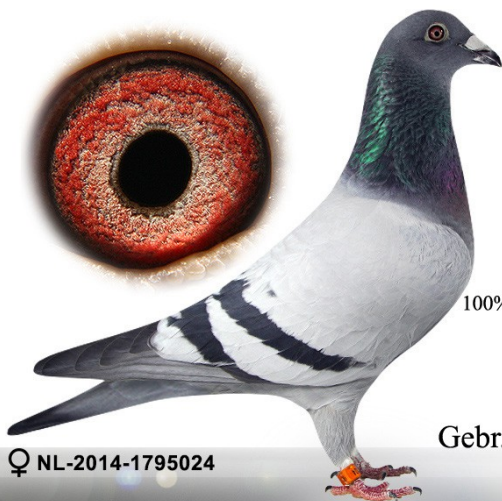

Rodowód gołębia

NL-2019-1795024

oryg. Gebr. Pouw

Paterak T. & Petryszyn T.

000 000 000 naszehodowle.pl

Inbred  
"BLIKSEM"  
100% Gaby Vandenabeele

♀ NL-2014-1795024

Gebr. Pouw