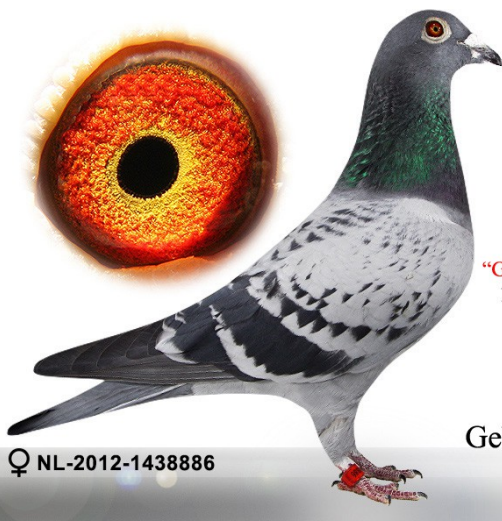

Rodowód gołębia

NL-2014-1438886

oryg. Gebr. Pouw

Paterak T. & Petryszyn T.

000 000 000 naszehodowle.pl

Wnuczka
"WANDELAAR"

Inbred
"GEBROKEN POOT"
100% Gebr. Janssen

♀ NL-2012-1438886