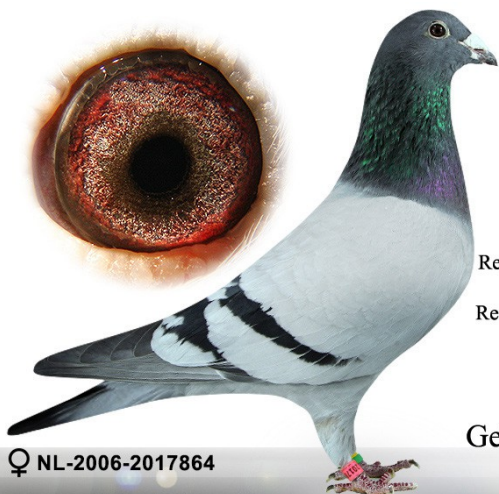

Rodowód gołębia

NL-2006-2017864

oryg. Gebr. Pouw

Paterak T. & Petryszyn T.

000 000 000 naszehodowle.pl

Siostra
"PETACCHI"

1/15227,
8/14283,
22/26802,
28/14041,

Pólsiostra
"WANDELAAR"

Najlepszy gołąb
Regionu E 2005:15 konk.
2 Najlepszy gołąb
Regionu E 2006: 15 konk.
16/20623,
10/5150,
19/2249

Gebr. Pouw

♀ NL-2006-2017864

PasjaGolebie.pl
Photos: +48-724-877-777
+48-693-629-598
info@pasjagolebie.pl