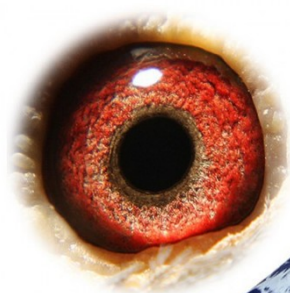

Rodowód gołębia

PL-0259-14-3561

oryg. Bula M. & Latacz M.

Paterak T. & Petryszyn T.

000 000 000 naszehodowle.pl