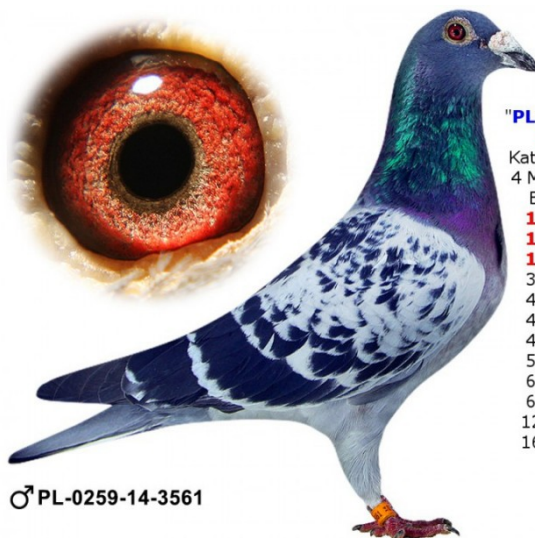

♂ PL-0259-14-3561