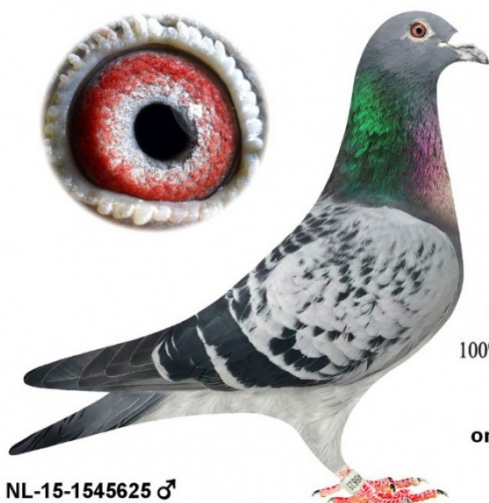

Rodowód gołębia

NL-2015-1545625

oryg. Gebr. Pouw

Paterak T. & Petryszyn T.

000 000 000 naszehodowle.pl

NL-15-1545625 ♂

Wnuk
"RUDY"

Prawnuk
"BLIKSEM"
"WITTENBUIK"
100% Gaby Vandenabeele

oryg. Gebr Pouw

_____ ♂

_____ ♀

_____ ♂

_____ ♀

_____ ♂

_____ ♀